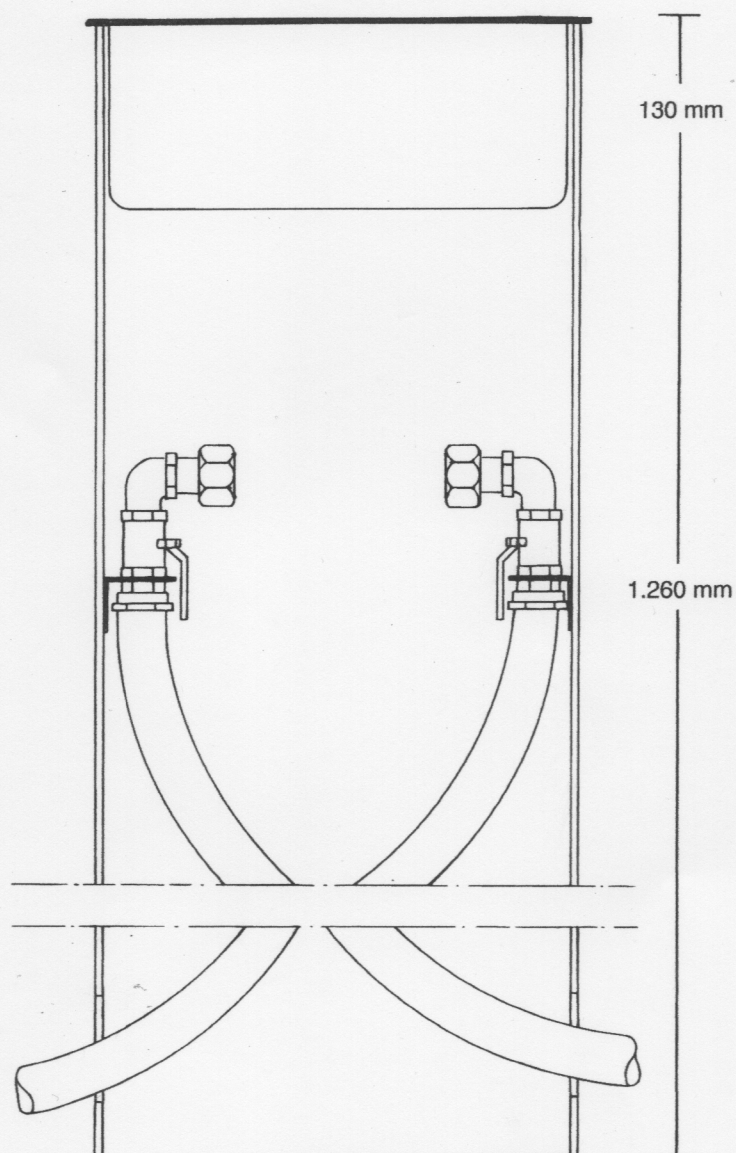

PVC målerbrønd med isoleret alum. dæksel, indbyggede kuglehænder. Målerbrønden er komplet monteret med PE-rør i PN 10.

- TYPE 1.** 400 190 32
- TYPE 2.** 400 190 40
- TYPE 3.** 500 260 50
- TYPE 4.** 630 300 50