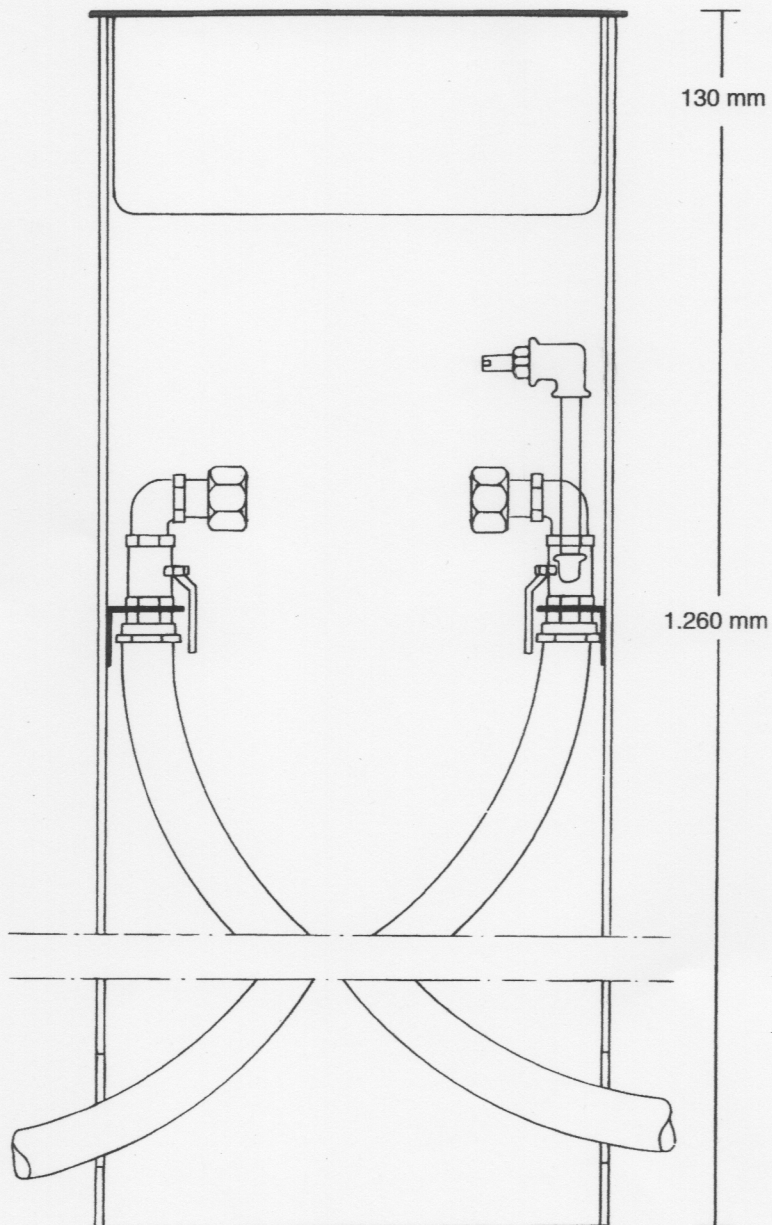

PVC målerbrønd med isoleret alum. dæksel, indbyggede kuglehaner og pumpeventil. Målerbrønden er komplet monteret med PE-rør i PN 10.

TYPE 5. 400 190 32-S