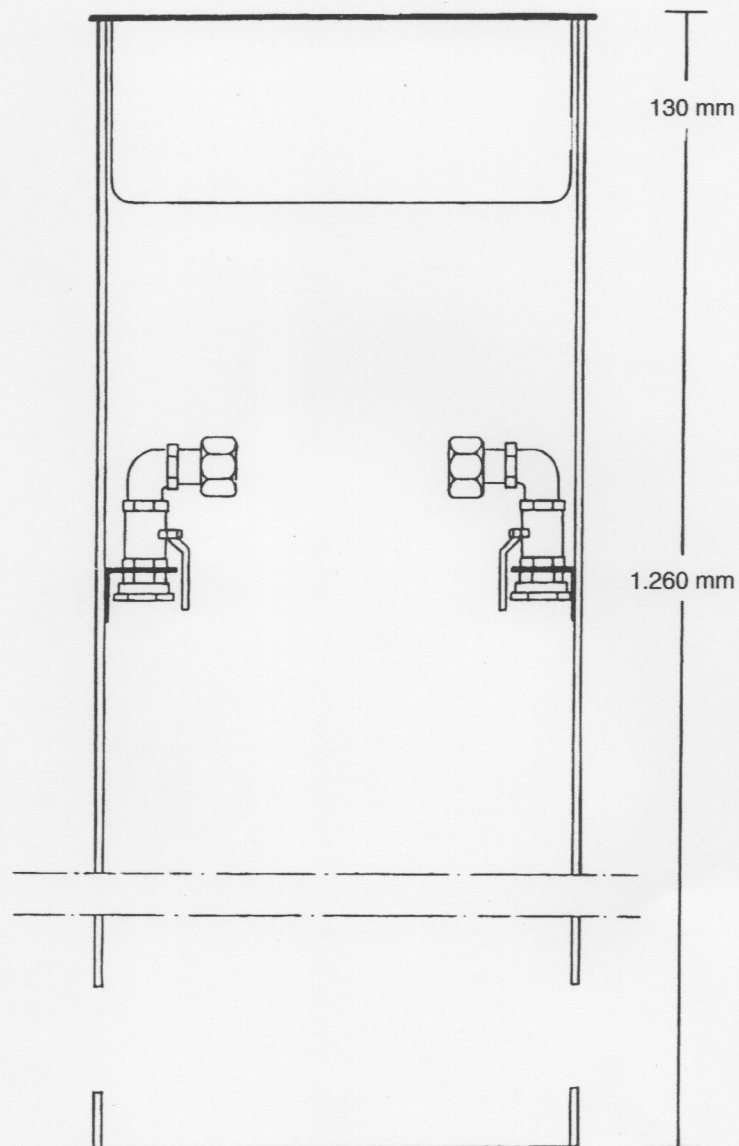

PVC målerbrønd med isoleret alum. dæksel, indbyggede kuglehaner, målerforskr. og polyrac overgang.

TYPE 7. 400 190 32